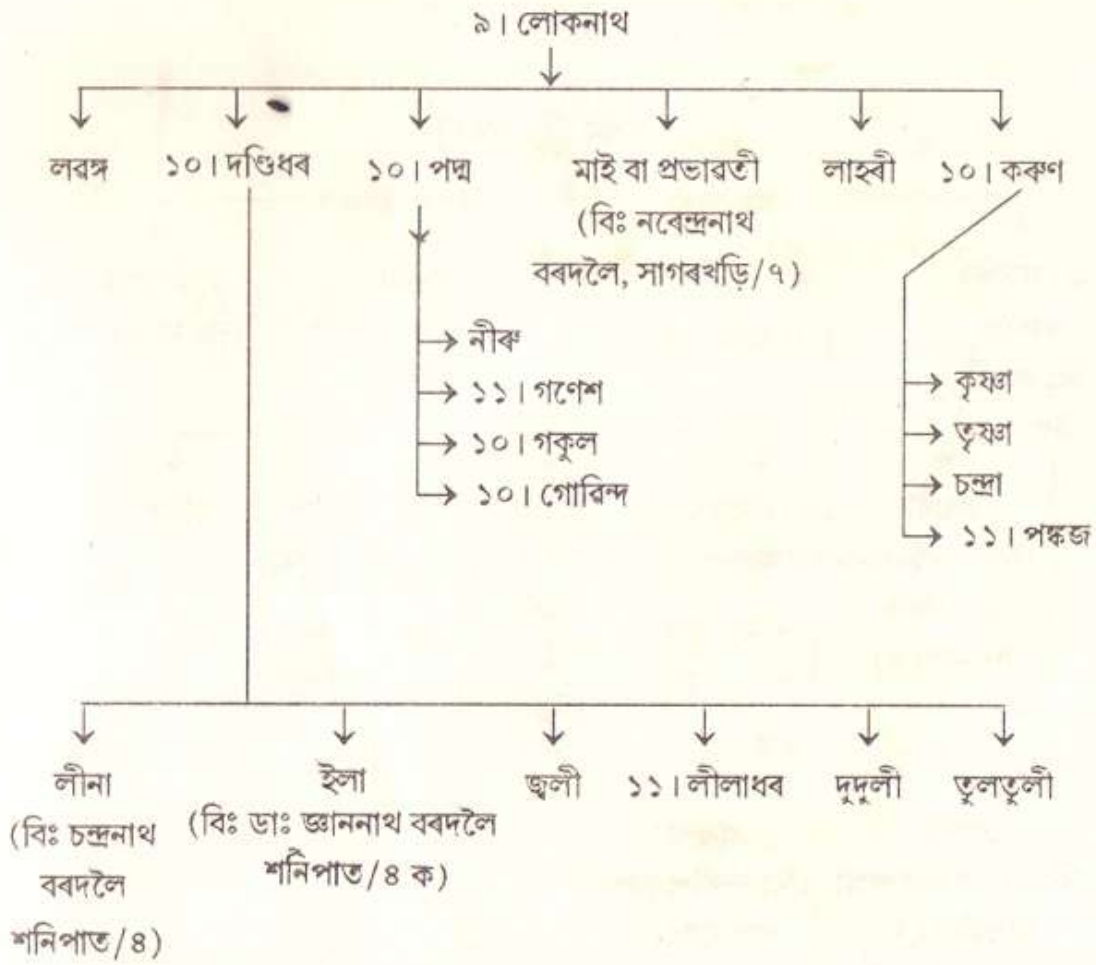

নাহৰ বৰদলৈৰ বংশাৱলী