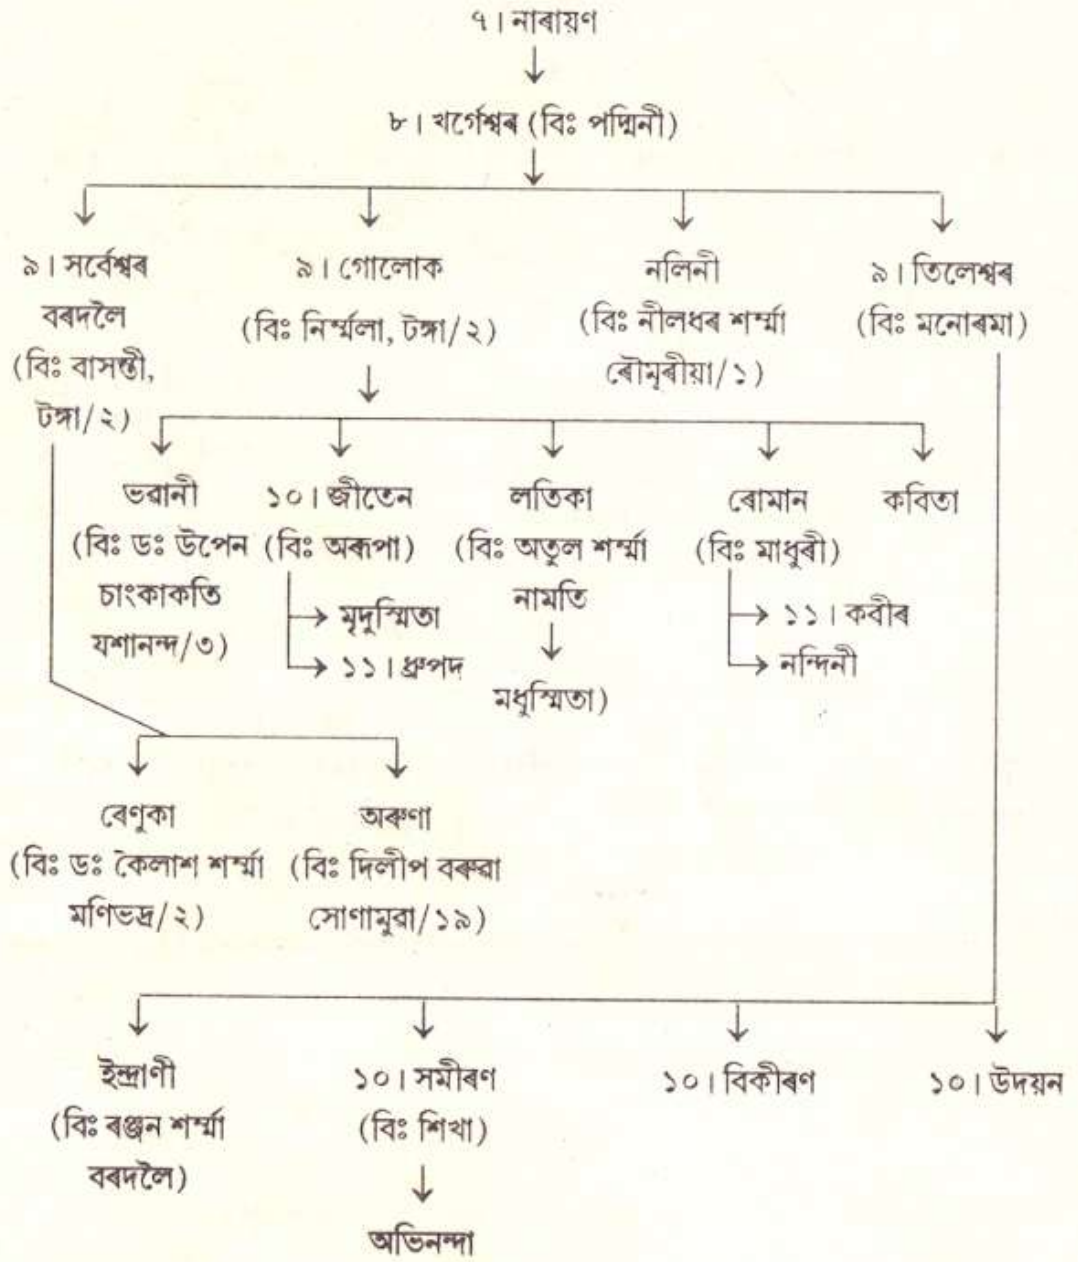

নাহৰ বৰদলৈৰ বংশাবলী

নাহৰ বৰদলৈৰ বংশাবলী

৯। হেমন্ত কুমাৰ বৰদলৈ (বিঃ কমলা পিঃ ভূৱনেশ্বৰ, কপৌ)

৯। সুন্দৰ বৰদলৈ (বিঃ কামিনী সোণামুৱা/১৮)

প্ৰাপ্ত : ১। শ্ৰীসুন্দৰ বৰদলৈ, ওৱাহাটী, জুলাই ১৯৯৪।

২। শ্ৰীসুশীল কুমাৰ বৰদলৈ, কুঁৱৰী পথাৰ, শ্ৰীপুৰীয়া, তিনিচুকীয়া, প্ৰাপ্ত : গোপাল হাতীকাকতি

নাহৰ বৰদলৈৰ বংশাবলী

নাহৰ বৰদলৈৰ বংশাবলী

৯। সুবেন্দ্র (বিঃ খৰ্গেশ্বৰী বা মাইকণ বিজয়খড়ি/...)

প্ৰাপ্ত : ১। শ্ৰীললিত বৰদলৈ, চিৰিং চাপৰি, ডিব্ৰুগড় - ৭৮৬০০১, ১৯৯৪।

২। শ্ৰীসপোন বৰদলৈ, নাজিৰা, পি. ডব্লিউ. ডি. ৰোড ডিভিজন, নাজিৰা, জুলাই ১৯৯৪।

নাহৰ বৰদলৈৰ বংশাবলী

৮। গোপীনাথ মহাপেশ (বিঃ কুসুম কুমাৰী, বেজবৰুৱা/৩)

নাহৰ বৰদলৈৰ বংশাৱলী

নাহৰ বৰদলৈৰ বংশাবলী

নাহৰ বৰদলৈৰ বংশাৱলী

প্ৰাপ্ত ৪ শ্ৰীনবীন চন্দ্ৰ বৰদলৈ, সাং- পোৰাবিল, প্ৰধান ডাকঘৰ - ভোগপুৰ, লেতেকুপুখুৰী,
জিলা - উত্তৰ লক্ষীমপুৰ, নৱেম্বৰ ১৯৯৪।