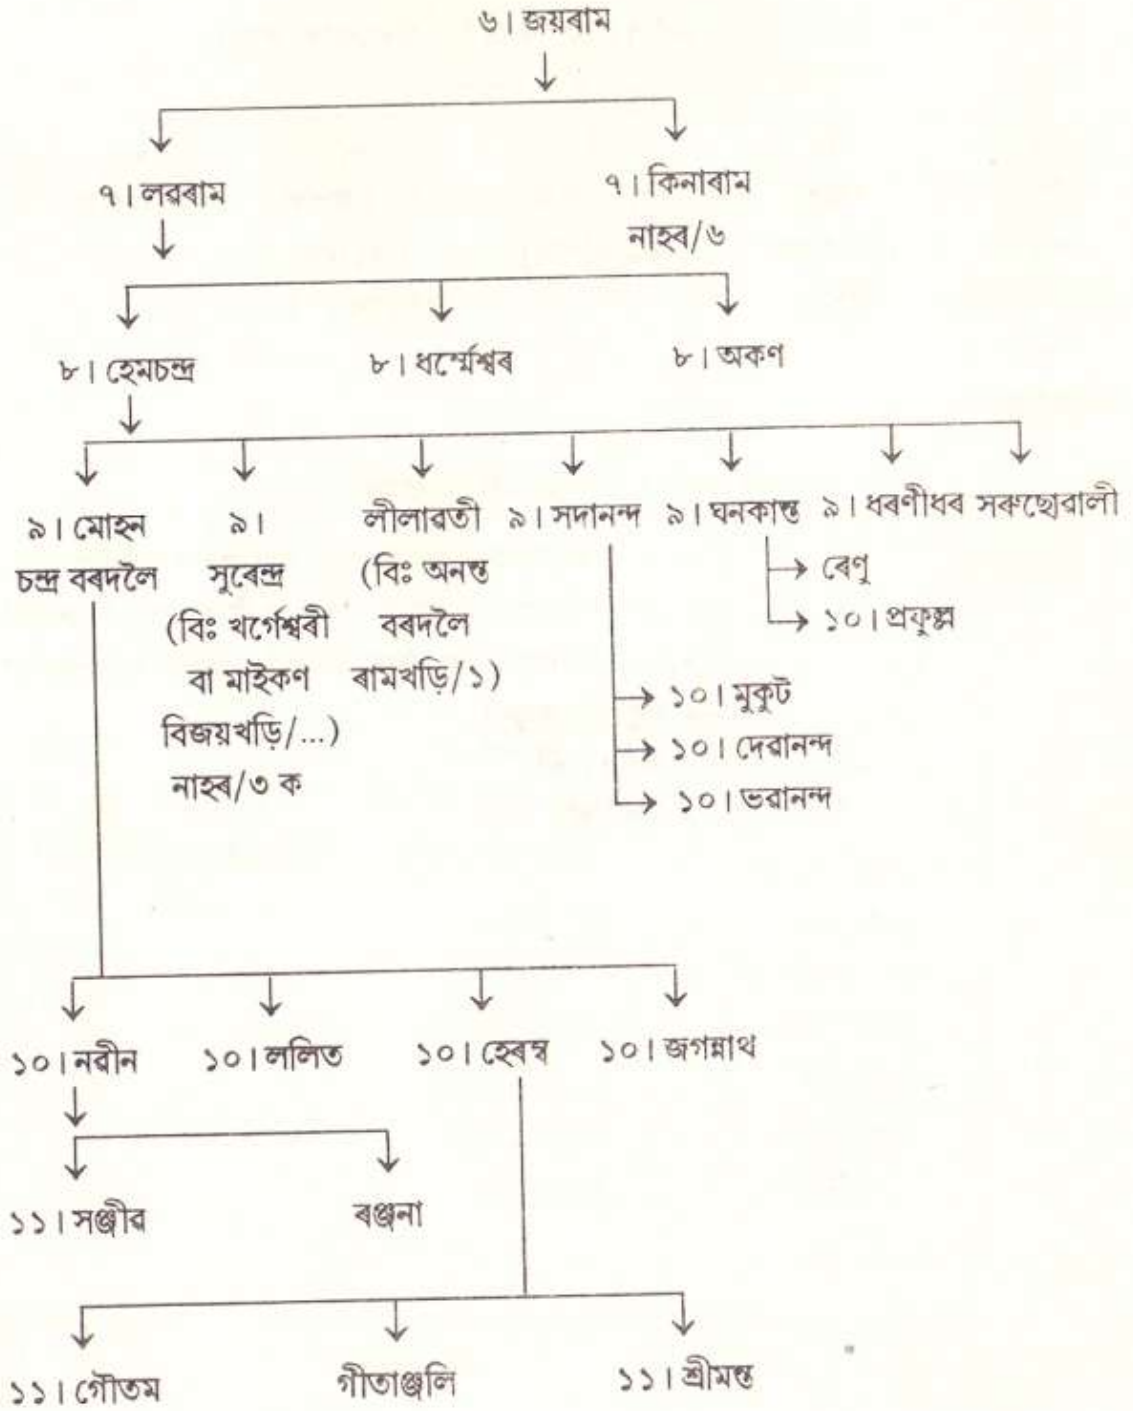

নাহৰ বৰদলৈৰ বংশাবলী

নাহৰ বৰদলৈৰ বংশাবলী

৯। হেমন্ত কুমাৰ বৰদলৈ (বিঃ কমলা পিঃ ভূৱনেশ্বৰ, কপৌ)

৯। সুন্দৰ বৰদলৈ (বিঃ কামিনী সোণামুৱা/১৮)

প্ৰাপ্ত : ১। শ্ৰীসুন্দৰ বৰদলৈ, ওৱাহাটী, জুলাই ১৯৯৪।

২। শ্ৰীসুশীল কুমাৰ বৰদলৈ, কুঁৱৰী পথাৰ, শ্ৰীপুৰীয়া, তিনিচুকীয়া, প্ৰাপ্ত : গোপাল হাতীকাকতি

নাহৰ বৰদলৈৰ বংশাবলী

নাহৰ বৰদলৈৰ বংশাবলী

৯। সুবেন্দ্র (বিঃ খৰ্গেশ্বৰী বা মাইকণ বিজয়খড়ি/...)

প্ৰাপ্ত : ১। শ্ৰীললিত বৰদলৈ, চিৰিং চাপৰি, ডিব্ৰুগড় - ৭৮৬০০১, ১৯৯৪।

২। শ্ৰীসপোন বৰদলৈ, নাজিৰা, পি. ডব্লিউ. ডি. ৰোড ডিভিজন, নাজিৰা, জুলাই ১৯৯৪।

নাহৰ বৰদলৈৰ বংশাবলী

৮। গোপীনাথ মহাপেশ (বিঃ কুসুম কুমাৰী, বেজবৰুৱা/৩)

নাহৰ বৰদলৈৰ বংশাৱলী

নাহৰ বৰদলৈৰ বংশাবলী

নাহৰ বৰদলৈৰ বংশাৱলী

প্ৰাপ্ত ৪ শ্ৰীনবীন চন্দ্ৰ বৰদলৈ, সাং- পোৰাবিল, প্ৰধান ডাকঘৰ - ভোগপুৰ, লেতেকুপুখুৰী,
জিলা - উত্তৰ লক্ষীমপুৰ, নৱেম্বৰ ১৯৯৪।