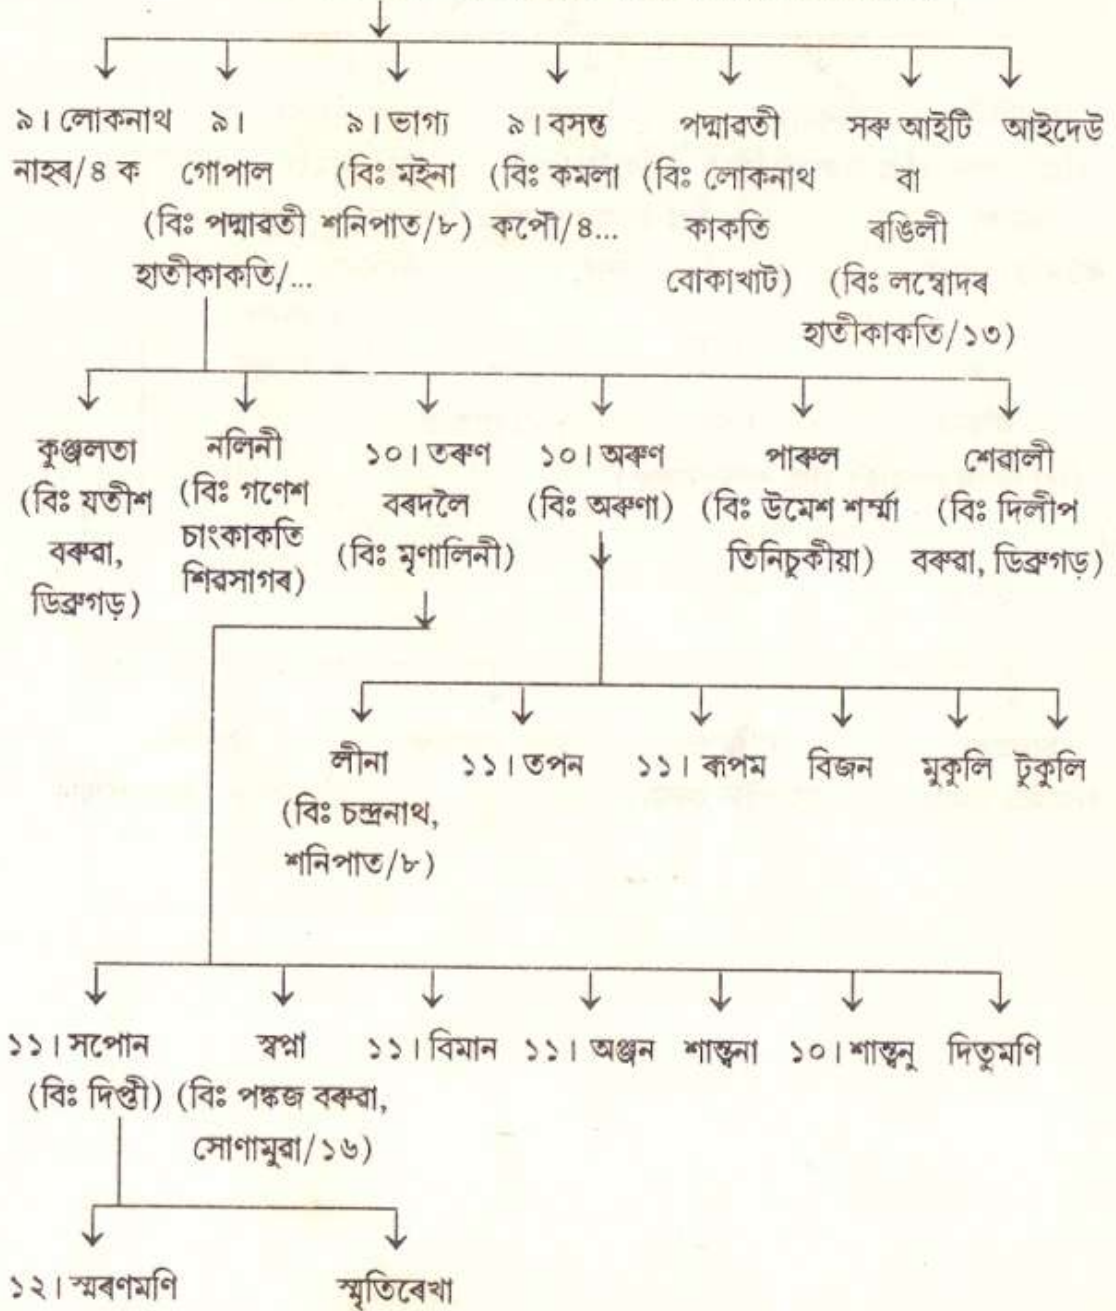

নাহৰ বৰদলৈৰ বংশাবলী

নাহৰ বৰদলৈৰ বংশাবলী

৯। হেমন্ত কুমাৰ বৰদলৈ (বিঃ কমলা পিঃ ভূৱনেশ্বৰ, কপৌ)

৯। সুন্দৰ বৰদলৈ (বিঃ কামিনী সোণামুৱা/১৮)

প্ৰাপ্ত : ১। শ্ৰীসুন্দৰ বৰদলৈ, ওৱাহাটী, জুলাই ১৯৯৪।

২। শ্ৰীসুশীল কুমাৰ বৰদলৈ, কুঁৱৰী পথাৰ, শ্ৰীপুৰীয়া, তিনিচুকীয়া, প্ৰাপ্ত : গোপাল হাতীকাকতি

নাহৰ বৰদলৈৰ বংশাবলী

নাহৰ বৰদলৈৰ বংশাবলী

৯। সুবেন্দ্র (বিঃ খৰ্গেশ্বৰী বা মাইকণ বিজয়খড়ি/...)

প্ৰাপ্ত : ১। শ্ৰীললিত বৰদলৈ, চিৰিং চাপৰি, ডিব্ৰুগড় - ৭৮৬০০১, ১৯৯৪।

২। শ্ৰীসপোন বৰদলৈ, নাজিৰা, পি. ডব্লিউ. ডি. ৰোড ডিভিজন, নাজিৰা, জুলাই ১৯৯৪।

নাহৰ বৰদলৈৰ বংশাবলী

৮। গোপীনাথ মহাপেশ (বিঃ কুসুম কুমাৰী, বেজবৰুৱা/৩)

নাহৰ বৰদলৈৰ বংশাৱলী

নাহৰ বৰদলৈৰ বংশাবলী

নাহৰ বৰদলৈৰ বংশাৱলী

প্ৰাপ্ত ৪ শ্ৰীনবীন চন্দ্ৰ বৰদলৈ, সাং- পোৰাবিল, প্ৰধান ডাকঘৰ - ভোগপুৰ, লেতেকুপুখুৰী,
জিলা - উত্তৰ লক্ষীমপুৰ, নৱেম্বৰ ১৯৯৪।