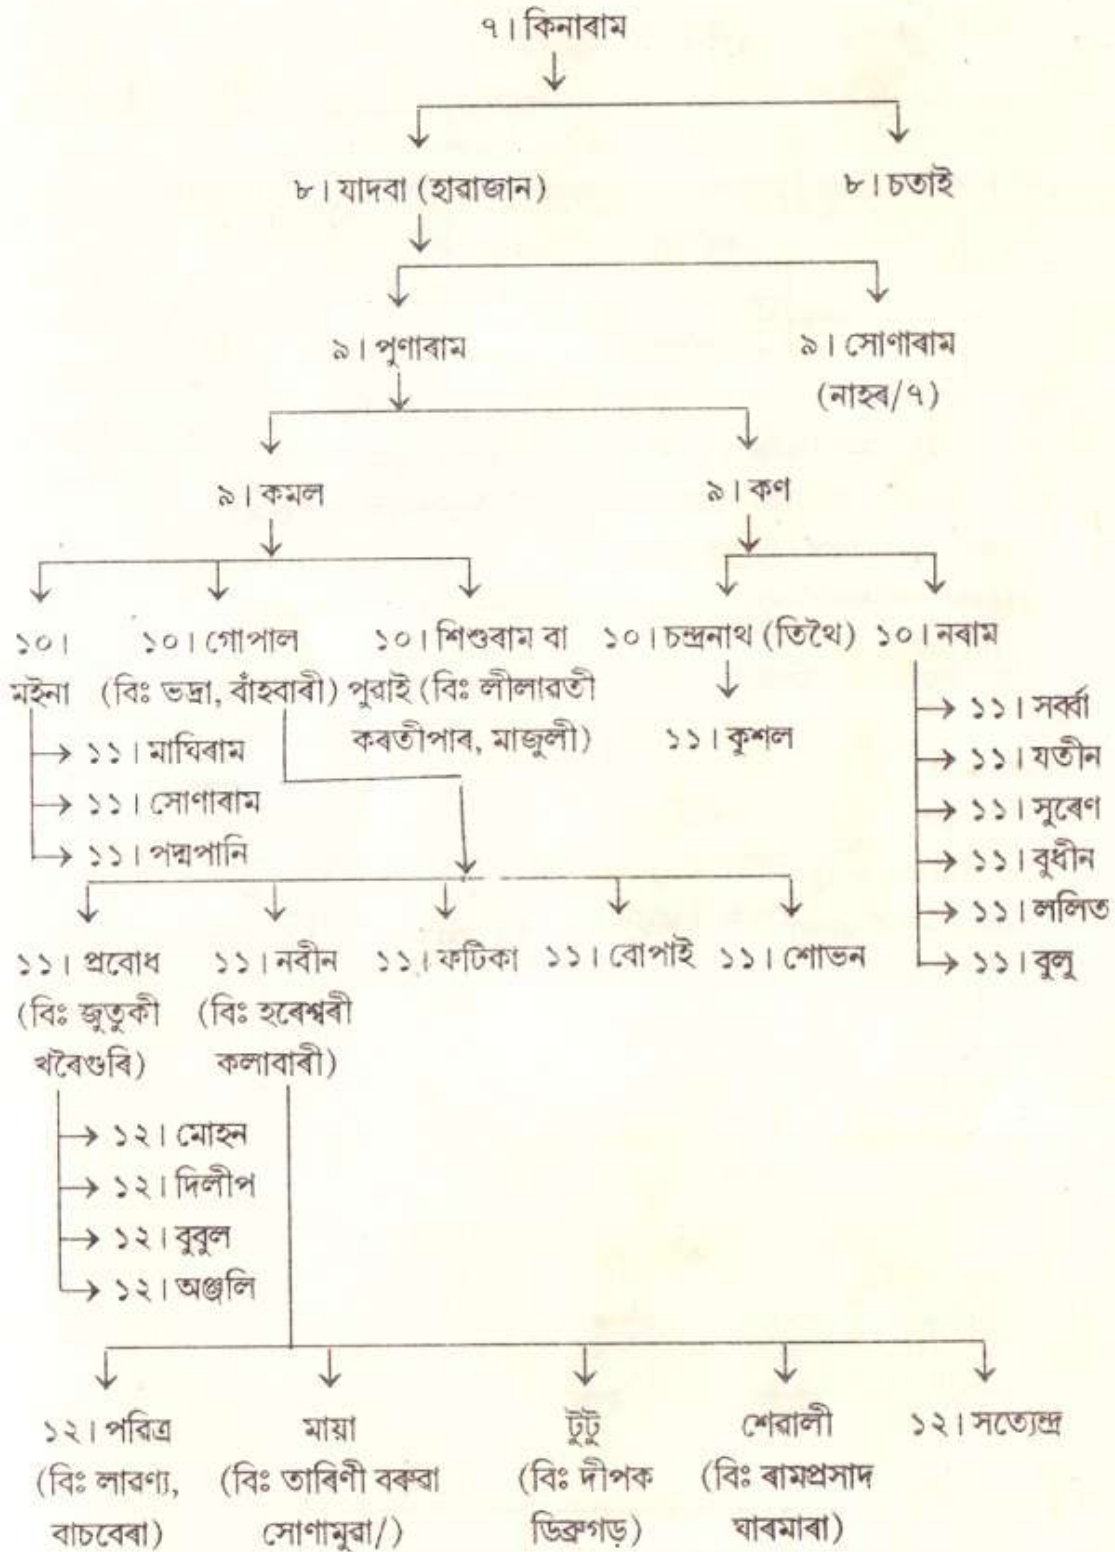

নাহৰ বৰদলৈৰ বংশাবলী

নাহৰ বৰদলৈৰ বংশাবলী

৯। হেমন্ত কুমাৰ বৰদলৈ (বিঃ কমলা পিঃ ভূৱনেশ্বৰ, কপৌ)

৯। সুন্দৰ বৰদলৈ (বিঃ কামিনী সোণামুৱা/১৮)

প্ৰাপ্ত : ১। শ্ৰীসুন্দৰ বৰদলৈ, ওৱাহাটী, জুলাই ১৯৯৪।

২। শ্ৰীসুশীল কুমাৰ বৰদলৈ, কুঁৱৰী পথাৰ, শ্ৰীপুৰীয়া, তিনিচুকীয়া, প্ৰাপ্ত : গোপাল হাতীকাকতি

নাহৰ বৰদলৈৰ বংশাবলী

নাহৰ বৰদলৈৰ বংশাবলী

৯। সুবেন্দ্র (বিঃ খৰ্গেশ্বৰী বা মাইকণ বিজয়খড়ি/...)

প্ৰাপ্ত : ১। শ্ৰীললিত বৰদলৈ, চিৰিং চাপৰি, ডিব্ৰুগড় - ৭৮৬০০১, ১৯৯৪।

২। শ্ৰীসপোন বৰদলৈ, নাজিৰা, পি. ডব্লিউ. ডি. ৰোড ডিভিজন, নাজিৰা, জুলাই ১৯৯৪।

নাহৰ বৰদলৈৰ বংশাবলী

৮। গোপীনাথ মহাপেশ (বিঃ কুসুম কুমাৰী, বেজবৰুৱা/৩)

নাহৰ বৰদলৈৰ বংশাৱলী

নাহৰ বৰদলৈৰ বংশাবলী

নাহৰ বৰদলৈৰ বংশাৱলী

প্ৰাপ্ত ৪ শ্ৰীনবীন চন্দ্ৰ বৰদলৈ, সাং- পোৰাবিল, প্ৰধান ডাকঘৰ - ভোগপুৰ, লেতেকুপুখুৰী,
জিলা - উত্তৰ লক্ষীমপুৰ, নৱেম্বৰ ১৯৯৪।