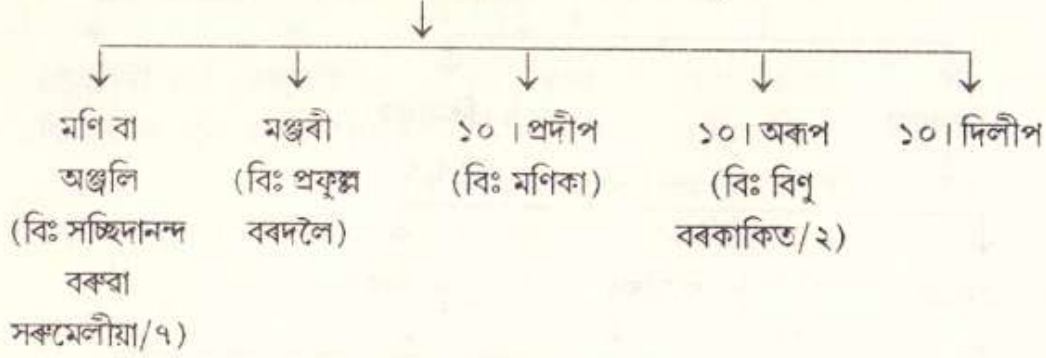

নাহৰ বৰদলৈৰ বংশাবলী

নাহৰ বৰদলৈৰ বংশাবলী

৯। হেমন্ত কুমাৰ বৰদলৈ (বিঃ কমলা পিঃ ভূৱনেশ্বৰ, কপৌ)

৯। সুন্দৰ বৰদলৈ (বিঃ কামিনী সোণামুৱা/১৮)

প্ৰাপ্ত : ১। শ্ৰীসুন্দৰ বৰদলৈ, ওৱাহাটী, জুলাই ১৯৯৪।

২। শ্ৰীসুশীল কুমাৰ বৰদলৈ, কুঁৱৰী পথাৰ, শ্ৰীপুৰীয়া, তিনিচুকীয়া, প্ৰাপ্ত : গোপাল হাতীকাকতি

নাহৰ বৰদলৈৰ বংশাবলী

নাহৰ বৰদলৈৰ বংশাবলী

৯। সুবেন্দ্র (বিঃ খৰ্গেশ্বৰী বা মাইকণ বিজয়খড়ি/...)

প্ৰাপ্ত : ১। শ্ৰীললিত বৰদলৈ, চিৰিং চাপৰি, ডিব্ৰুগড় - ৭৮৬০০১, ১৯৯৪।

২। শ্ৰীসপোন বৰদলৈ, নাজিৰা, পি. ডব্লিউ. ডি. ৰোড ডিভিজন, নাজিৰা, জুলাই ১৯৯৪।