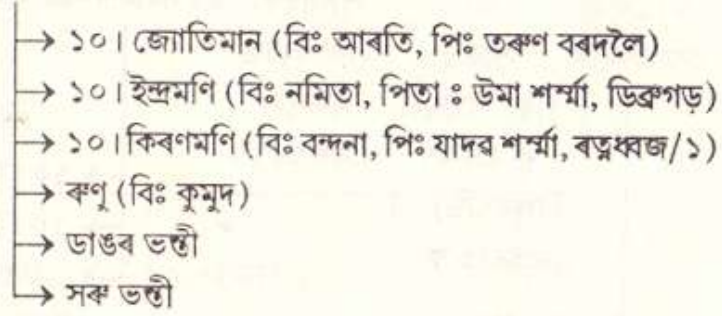

নাহৰ বৰদলৈৰ বংশাবলী

নাহৰ বৰদলৈৰ বংশাবলী

৯। হেমন্ত কুমাৰ বৰদলৈ (বিঃ কমলা পিঃ ভূৱনেশ্বৰ, কপৌ)

৯। সুন্দৰ বৰদলৈ (বিঃ কামিনী সোণামুৱা/১৮)

প্ৰাপ্ত : ১। শ্ৰীসুন্দৰ বৰদলৈ, ওৱাহাটী, জুলাই ১৯৯৪।

২। শ্ৰীসুশীল কুমাৰ বৰদলৈ, কুঁৱৰী পথাৰ, শ্ৰীপুৰীয়া, তিনিচুকীয়া, প্ৰাপ্ত : গোপাল হাতীকাকতি

নাহৰ বৰদলৈৰ বংশাবলী

নাহৰ বৰদলৈৰ বংশাবলী

৯। সুবেন্দ্র (বিঃ খৰ্গেশ্বৰী বা মাইকণ বিজয়খড়ি/...)

প্ৰাপ্ত : ১। শ্ৰীললিত বৰদলৈ, চিৰিং চাপৰি, ডিব্ৰুগড় - ৭৮৬০০১, ১৯৯৪।

২। শ্ৰীসপোন বৰদলৈ, নাজিৰা, পি. ডব্লিউ. ডি. ৰোড ডিভিজন, নাজিৰা, জুলাই ১৯৯৪।