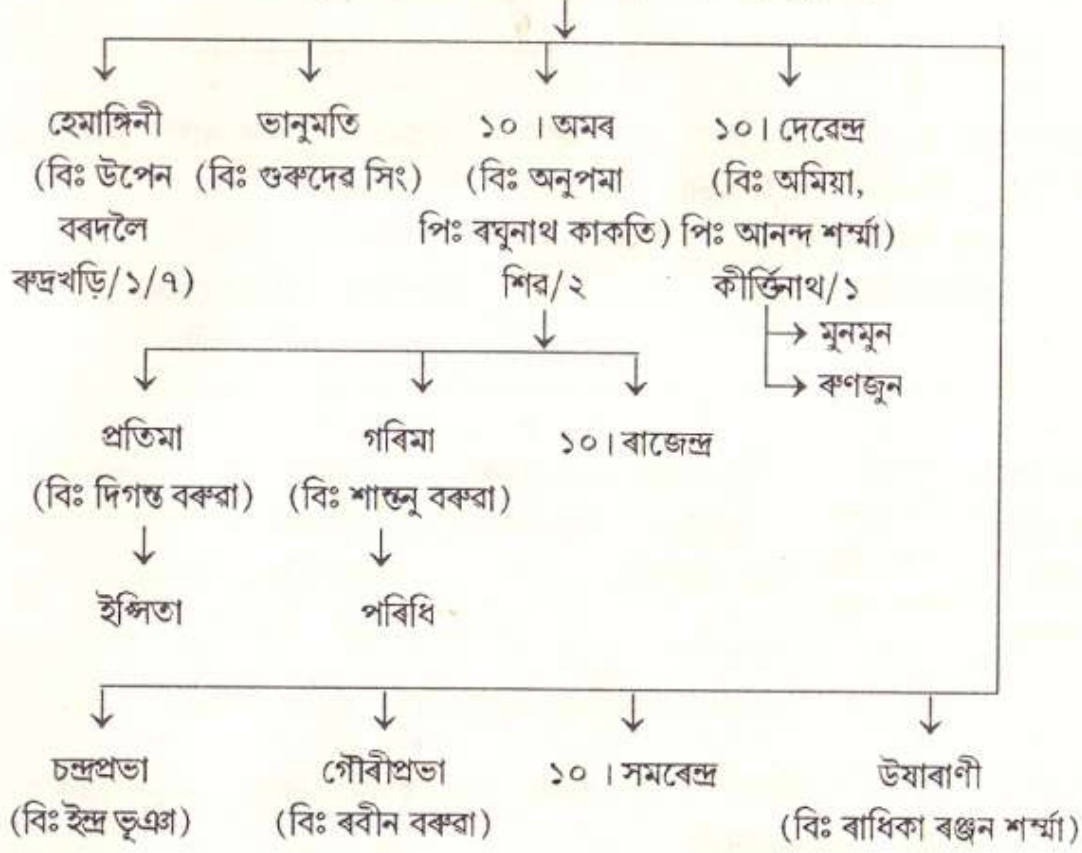

নাহৰ বৰদলৈৰ বংশাবলী

নাহৰ বৰদলৈৰ বংশাবলী

৯। হেমন্ত কুমাৰ বৰদলৈ (বিঃ কমলা পিঃ ভূৱনেশ্বৰ, কপৌ)

৯। সুন্দৰ বৰদলৈ (বিঃ কামিনী সোণামুৱা/১৮)

প্ৰাপ্ত : ১। শ্ৰীসুন্দৰ বৰদলৈ, ওৱাহাটী, জুলাই ১৯৯৪।

২। শ্ৰীসুশীল কুমাৰ বৰদলৈ, কুঁৱৰী পথাৰ, শ্ৰীপুৰীয়া, তিনিচুকীয়া, প্ৰাপ্ত : গোপাল হাতীকাকতি

নাহৰ বৰদলৈৰ বংশাবলী

নাহৰ বৰদলৈৰ বংশাবলী

৯। সুবেন্দ্র (বিঃ খৰ্গেশ্বৰী বা মাইকণ বিজয়খড়ি/...)

প্ৰাপ্ত : ১। শ্ৰীললিত বৰদলৈ, চিৰিং চাপৰি, ডিব্ৰুগড় - ৭৮৬০০১, ১৯৯৪।

২। শ্ৰীসপোন বৰদলৈ, নাজিৰা, পি. ডব্লিউ. ডি. ৰোড ডিভিজন, নাজিৰা, জুলাই ১৯৯৪।

নাহৰ বৰদলৈৰ বংশাবলী

৮। গোপীনাথ মহাপেশ (বিঃ কুসুম কুমাৰী, বেজবৰুৱা/৩)

নাহৰ বৰদলৈৰ বংশাৱলী

নাহৰ বৰদলৈৰ বংশাবলী

নাহৰ বৰদলৈৰ বংশাৱলী

প্ৰাপ্ত ৪ শ্ৰীনবীন চন্দ্ৰ বৰদলৈ, সাং- পোৰাবিল, প্ৰধান ডাকঘৰ - ভোগপুৰ, লেতেকুপুখুৰী,
জিলা - উত্তৰ লক্ষীমপুৰ, নৱেম্বৰ ১৯৯৪।