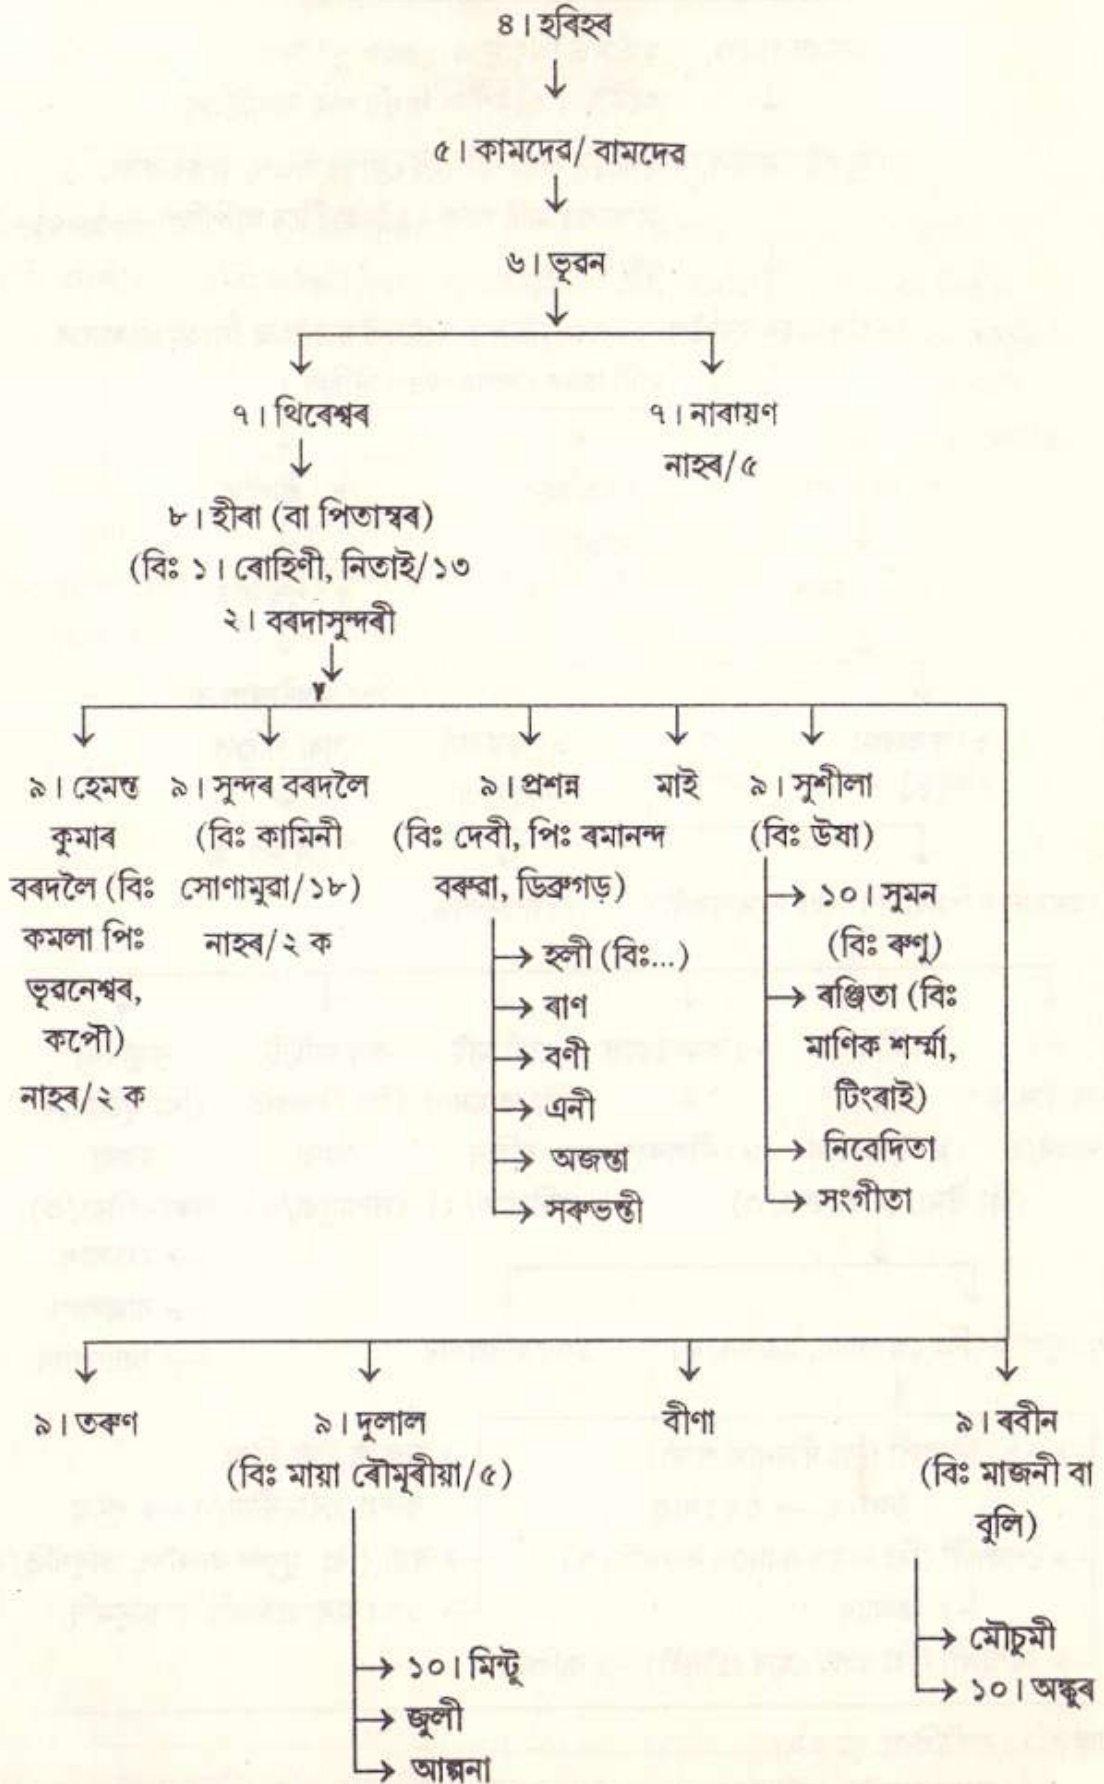

নাহৰ বৰদলৈৰ বংশাবলী

নাহৰ বৰদলৈৰ বংশাবলী

৯। হেমন্ত কুমাৰ বৰদলৈ (বিঃ কমলা পিঃ ভূৱনেশ্বৰ, কপৌ)

৯। সুন্দৰ বৰদলৈ (বিঃ কামিনী সোণামুৱা/১৮)

প্ৰাপ্ত : ১। শ্ৰীসুন্দৰ বৰদলৈ, ওৱাহাটী, জুলাই ১৯৯৪।

২। শ্ৰীসুশীল কুমাৰ বৰদলৈ, কুঁৱৰী পথাৰ, শ্ৰীপুৰীয়া, তিনিচুকীয়া, প্ৰাপ্ত : গোপাল হাতীকাকতি

নাহৰ বৰদলৈৰ বংশাবলী

নাহৰ বৰদলৈৰ বংশাবলী

৯। সুবেন্দ্র (বিঃ খৰ্গেশ্বৰী বা মাইকণ বিজয়খড়ি/...)

প্ৰাপ্ত : ১। শ্ৰীললিত বৰদলৈ, চিৰিং চাপৰি, ডিব্ৰুগড় - ৭৮৬০০১, ১৯৯৪।

২। শ্ৰীসপোন বৰদলৈ, নাজিৰা, পি. ডব্লিউ. ডি. ৰোড ডিভিজন, নাজিৰা, জুলাই ১৯৯৪।

নাহৰ বৰদলৈৰ বংশাবলী

৮। গোপীনাথ মহাপেশ (বিঃ কুসুম কুমাৰী, বেজবৰুৱা/৩)

নাহৰ বৰদলৈৰ বংশাৱলী

নাহৰ বৰদলৈৰ বংশাবলী

নাহৰ বৰদলৈৰ বংশাৱলী

প্ৰাপ্ত ৪ শ্ৰীনবীন চন্দ্ৰ বৰদলৈ, সাং- পোৰাবিল, প্ৰধান ডাকঘৰ - ভোগপুৰ, লেতেকুপুখুৰী,
জিলা - উত্তৰ লক্ষীমপুৰ, নৱেম্বৰ ১৯৯৪।